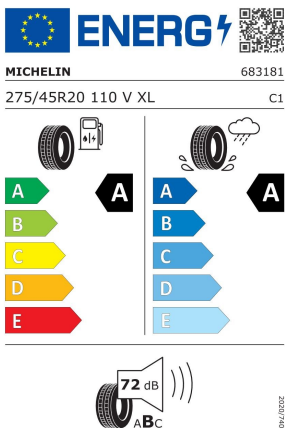

• Interní položka

Vyhřívání emblém v přední mřížce | Vysoce umístěná zadní brzdová světla

• Balení a nakládání

Kontrola rozsvícení světel přívěsu | Elektricky ovládané dveře zavazadlového prostoru | Bezklíčový přístup s dálkovým ovládáním – obsahuje systém handsfree odemčení dveří zav. prostoru | Ochranná síť | Držák nákupní tašky | 12V zásuvka v zavazadlovém prostoru | Kryt zavazadlového prostoru | Ochranný kovový kryt prahu zavazadlového prostoru

• Technologie a zvuk

Služby Google | Volvo Cars aplikace | Subwoofer s odvětrávanou cívku | Digitální vysílání Digital Audio Broadcasting (DAB+) | Harman Kardon Premium Sound | Bezdrátové nabíjení telefonu | Rozhraní pro integraci chytrého telefonu CarPlay | Multifunkční volant s ovládacími prvky audiosystému | Připojení Bluetooth®

• Nabíjení

Kabel pro domácí nabíjení, mobilní, 7 m (10 A)

Příslušenství

Udaná cena níže uvedeného příslušenství zahrnuje DPH.

• Zvolené příslušenství

Těmto parametrům neodpovídají žádná vozidla.

• Dostupné příslušenství

Tažné zařízení, sklopné - Kč 0 **

** Příslušenství ovlivňující emise CO₂.

Informace z EU štítku pneumatik

Pneumatiky instalované z výroby

Všechny/Přední

Kola mohou být dodána s jinými pneumatikami se srovnatelnými vlastnostmi

Právní upozornění:

Celková cena vozu je předmětem změny bez předchozího upozornění. Proto je nutné si ji nejprve ověřit u příslušného autorizovaného prodejce vozů Volvo. Obrázky a fotografie uvedené na této stránce slouží jen pro představu. Proto nutně nemusí zachycovat přesnou specifikaci nebo výbavu daného vozu.

PDF vytvořeno: 2024/08/08