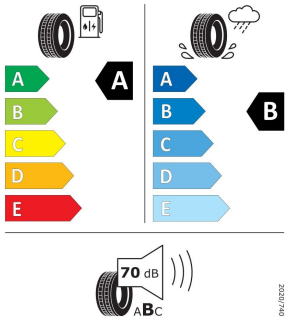

** Příslušenství ovlivňující emise CO2.

Informace z EU štítku pneumatik

Pneumatiky instalované z výroby

Všechny/Přední

MICHELIN 656654

235/40R19 96 W XL C1

Kola mohou být dodána s jinými pneumatikami se srovnatelnými vlastnostmi