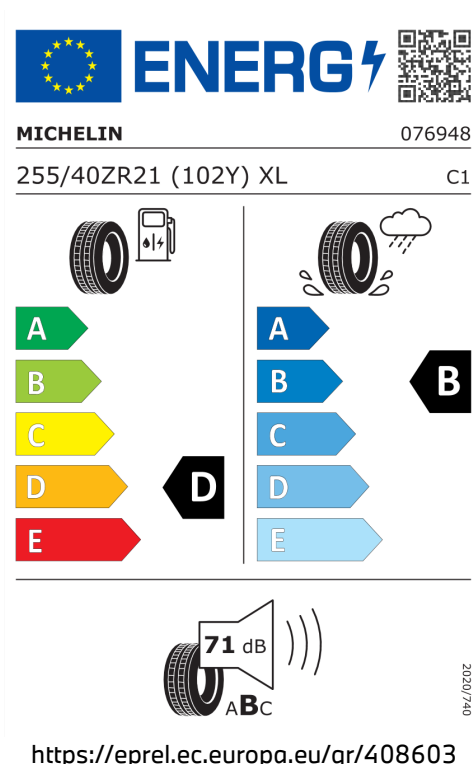

ŠTÍTKY PNEUMATIK.

Michelin 408603