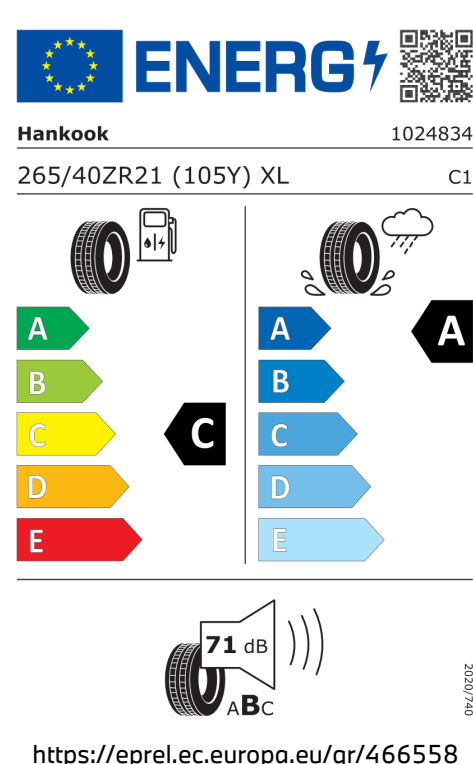

Spotřeba paliva

10,9 l/100 km

Šířka	2.138 mm	Emisní norma	EU6e
Výška	1.669 mm	Počet válců	6
Délka	4.716 mm	Zdvihový objem	2.993 cm ³
Počet míst	5	Druh paliva	Benzin
Provozní hmotnost	2.085 kg	Převodovka	Automatická
Točivý moment	650 Nm	NOx	13,3 g/km
Maximální rychlost	250 km/h	Pevné částice	0,21 mg/km
Objem nádrže	65 l		

Emise hluku: Hodnoty naměřené v souladu s nařízením EHK OSN č. 51/EU č. 540/2014 jsou zaokrouhlené.

Veškeré uvedené ceny jsou cenami doporučenými.

ŠTÍTKY PNEUMATIK.

Michelin 408603

Hankook 466552

Hankook 466558