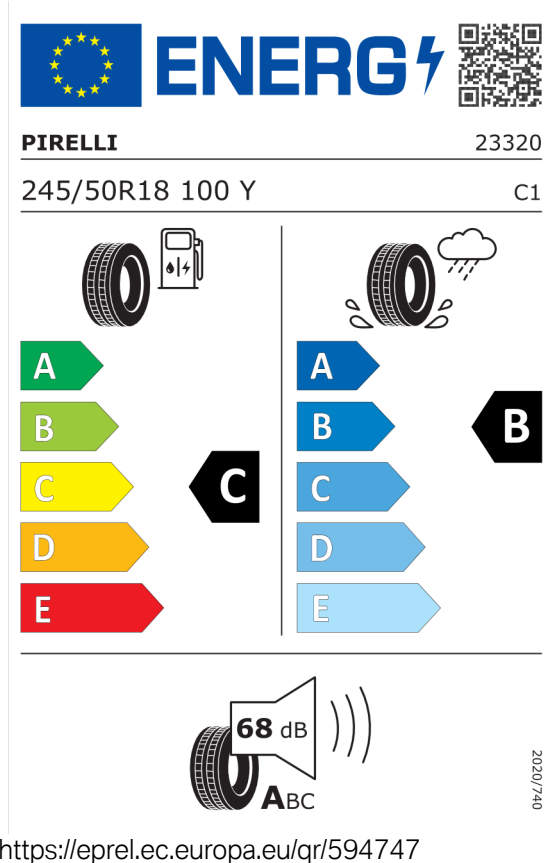

Volitelná výbava (cena včetně DPH)

258	Dojezdové pneumatiky Runflat	Kč	0
322	Komfortní přístupový systém	Kč	24 388
323	Funkce plynulého dovírání dveří Soft-Close	Kč	17 602
3AC	Elektricky ovládané tažné zařízení	Kč	32 526
402	Panoramatické elektricky ovládané skleněné střešní okno	Kč	46 072
441	Kuřácký paket	Kč	1 352
456	Komfortní elektricky nastavitelná přední sedadla	Kč	62 322
4HA	Vyhřívání sedadel vpředu a vzadu	Kč	21 684
4NB	4-zónová automatická klimatizace	Kč	14 898
5AL	Aktivní ochrana	Kč	9 490
5AU	Driving Assistant Professional	Kč	73 164
5AZ	BMW laserové světlomety	Kč	27 092
610	BMW Head-Up Display	Kč	35 230
6NW	Příprava pro mobilní telefon s rozhraním Bluetooth včetně bezdrátového dobíjení	Kč	2 704
6WD	WiFi hotspot	Kč	0
2WS	18" kola z lehké slitiny Multi-spoke 619	Kč	0
346	Chrome Line Exterior - chromované vnější okenní lišty	Kč	0
461	Nastavení sklonu opěradel zadních sedadel	Kč	0
4AW	Kožená přístrojová deska (černá umělá kůže Sensatec)	Kč	0
4LF	Dřevěné obložení interiéru Fineline Ridge s akcentní lištou Pearl Chrome	Kč	0
4UR	Ambientní osvětlení	Kč	0
8AL	Manuál a servisní knížka v ČJ	Kč	0

Nabídka
563199
Číslo nabídky
05.01.2023
Datum
19.01.2023
Platnost do

EU energetický štítek pneumatik

Pirelli 594747

Bridgestone 382601

Nabídka
Číslo nabídky 563199
Datum 05.01.2023
Platnost do 19.01.2023

Hankook 466408