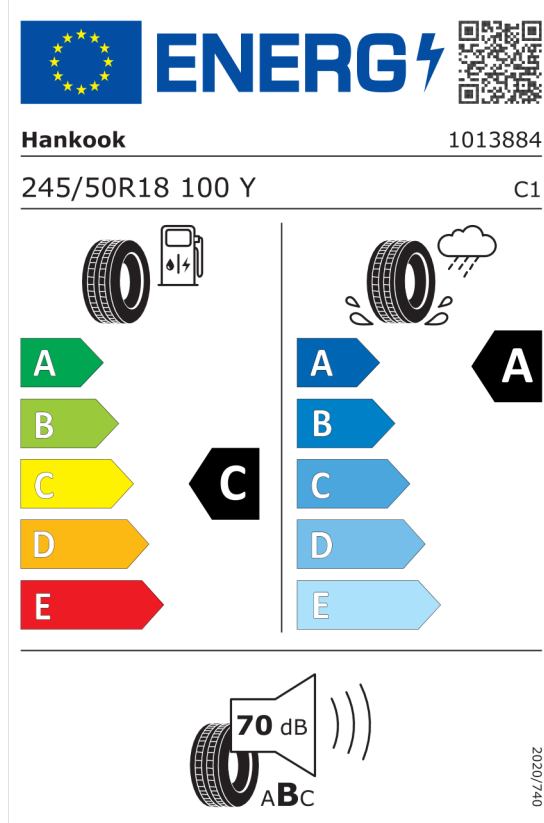

Nabídka
563199
Číslo nabídky
05.01.2023
Datum
19.01.2023
Platnost do

EU energetický štítek pneumatik

Pirelli 594747

Bridgestone 382601

Nabídka
Číslo nabídky 563199
Datum 05.01.2023
Platnost do 19.01.2023

Hankook 466408