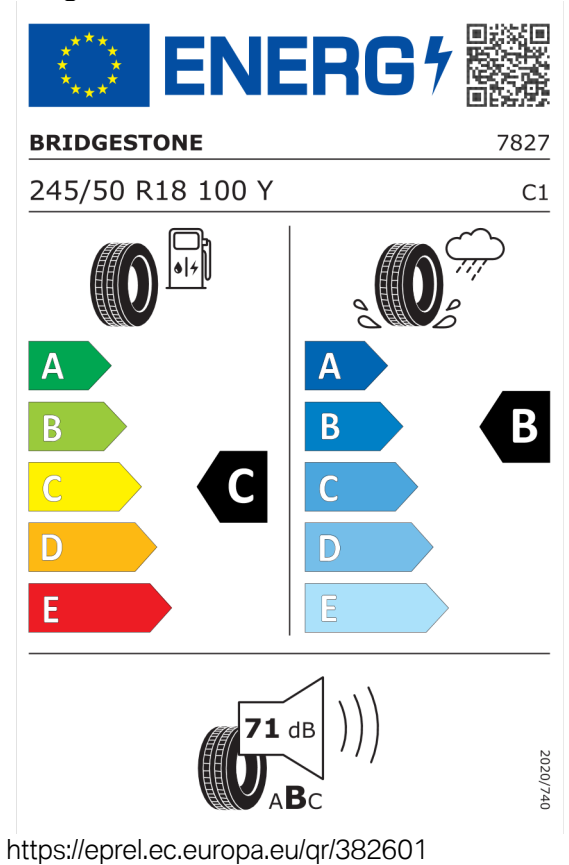

Volitelná výbava (cena včetně DPH)

258	Dojezdové pneumatiky Runflat	Kč	0
322	Komfortní přístupový systém	Kč	24 388
323	Funkce plynulého dovírání dveří Soft-Close	Kč	17 602
3AC	Elektricky ovládané tažné zařízení	Kč	32 526
402	Panoramatické elektricky ovládané skleněné střešní okno	Kč	46 072
441	Kuřácký paket	Kč	1 352
456	Komfortní elektricky nastavitelná přední sedadla	Kč	62 322
4HA	Vyhřívání sedadel vpředu a vzadu	Kč	21 684
4NB	4-zónová automatická klimatizace	Kč	14 898
5AL	Aktivní ochrana	Kč	9 490
5AU	Driving Assistant Professional	Kč	73 164
5AZ	BMW laserové světlomety	Kč	27 092
610	BMW Head-Up Display	Kč	35 230
6NW	Příprava pro mobilní telefon s rozhraním Bluetooth včetně bezdrátového dobíjení	Kč	2 704
6WD	WiFi hotspot	Kč	0
2WS	18" kola z lehké slitiny Multi-spoke 619	Kč	0
346	Chrome Line Exterior - chromované vnější okenní lišty	Kč	0
461	Nastavení sklonu opěradel zadních sedadel	Kč	0
4AW	Kožená přístrojová deska (černá umělá kůže Sensatec)	Kč	0
4LF	Dřevěné obložení interiéru Fineline Ridge s akcentní lištou Pearl Chrome	Kč	0
4UR	Ambientní osvětlení	Kč	0
8AL	Manuál a servisní knížka v ČJ	Kč	0

Nabídka
563199
Číslo nabídky
05.01.2023
Datum
19.01.2023
Platnost do

EU energetický štítek pneumatik

Pirelli 594747

Bridgestone 382601

Nabídka
Číslo nabídky 563199
Datum 05.01.2023
Platnost do 19.01.2023

Hankook 466408