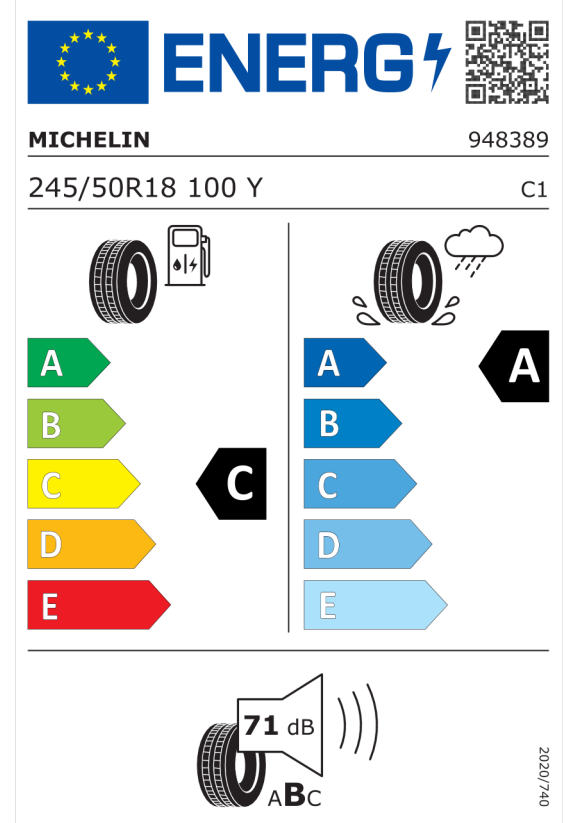

Michelin 412914

<https://eprel.ec.europa.eu/qr/412914>