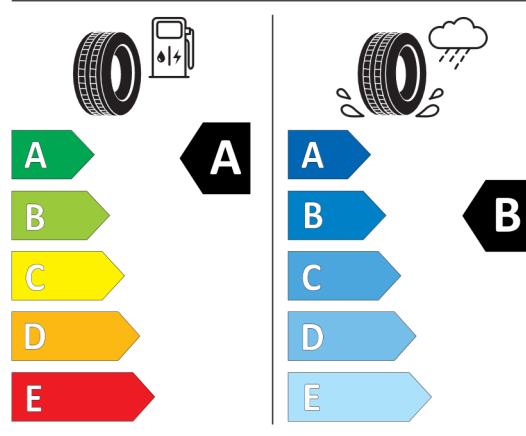

Continental 482889

Continental

0358488

245/45 R 18 100 Y XL

C1

2020/740

<https://eprel.ec.europa.eu/qr/482889>