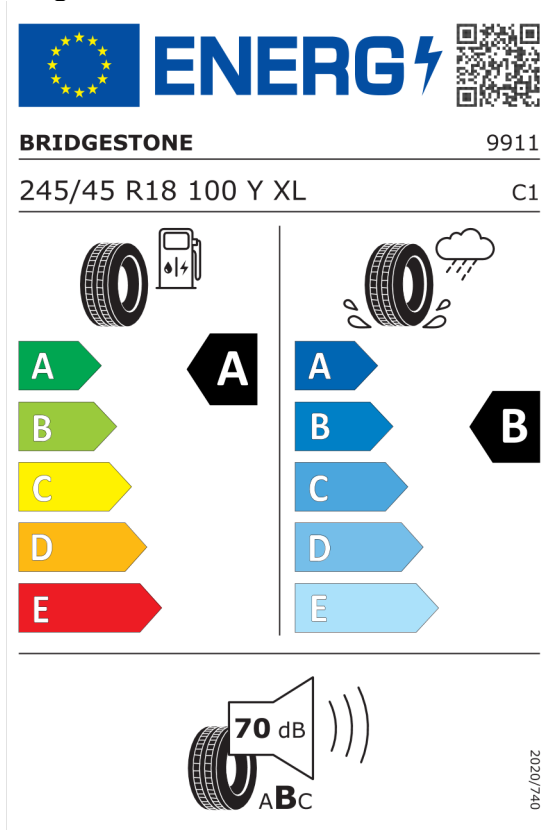

Nabídka
Číslo nabídky 565609
Datum 19.05.2023
Platnost do 02.06.2023

EU energetický štítek pneumatik

Bridgestone 382544

<https://eprel.ec.europa.eu/qr/382544>