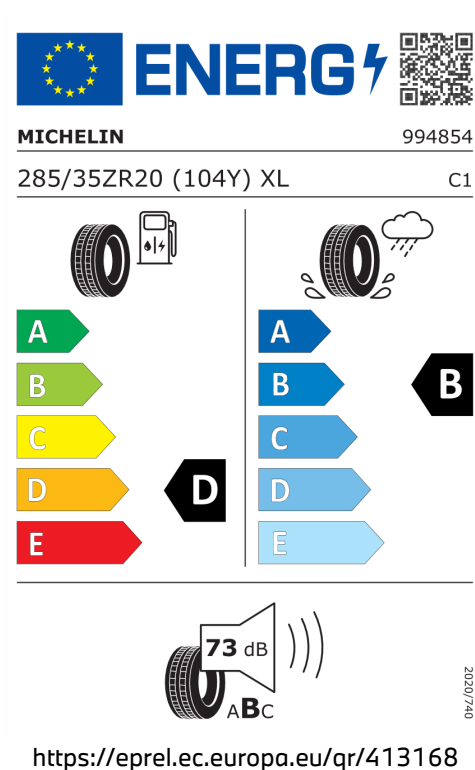

Spotřeba paliva

11,5 l/100 km

Šířka	2.137 mm	Emisní norma	EU6e
Výška	1.353 mm	Počet válců	8
Délka	4.867 mm	Zdvihový objem	4.395 cm ³
Počet míst	4	Druh paliva	Benzin
Provozní hmotnost	2.100 kg	Převodovka	Automatická
Točivý moment	750 Nm	NOx	11,5 g/km
Maximální rychlost	305 km/h	Pevné částice	0,33 mg/km
Objem nádrže	68 l		

Emise hluku: Hodnoty naměřené v souladu s nařízením EHK OSN č. 51/EU č. 540/2014 jsou zaokrouhlené.

Veškeré uvedené ceny jsou cenami doporučenými.

NC AUTO, s r.o., Pardubice

BMW Autorizovaný Dealer

ŠTÍTKY PNEUMATIK.

Michelin 412243

Michelin 413168

Pirelli 595449

Pirelli 595803

ENERGY

PIRELLI 27277

275/35ZR20 (102Y) XL C1

Labels: Fuel consumption (D), Wet grip (B), Rolling resistance (A)