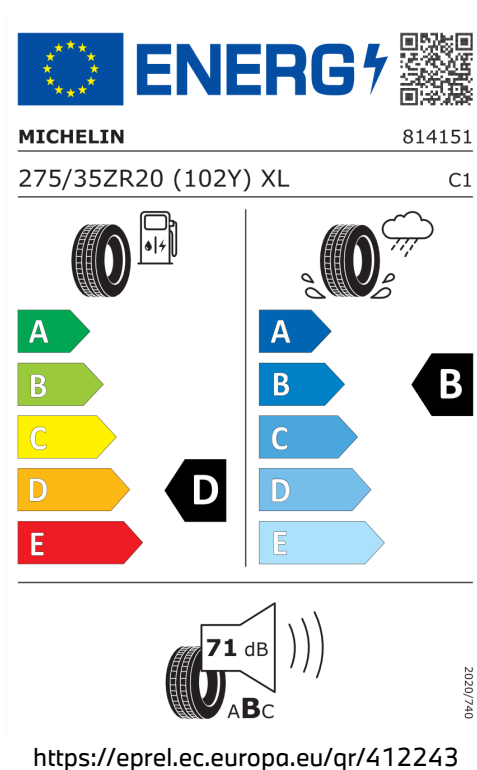

Spotřeba paliva

11,5 l/100 km

Šířka	2.137 mm	Emisní norma	EU6e
Výška	1.353 mm	Počet válců	8
Délka	4.867 mm	Zdvihový objem	4.395 cm ³
Počet míst	4	Druh paliva	Benzin
Provozní hmotnost	2.100 kg	Převodovka	Automatická
Točivý moment	750 Nm	NOx	11,5 g/km
Maximální rychlost	305 km/h	Pevné částice	0,33 mg/km
Objem nádrže	68 l		

Emise hluku: Hodnoty naměřené v souladu s nařízením EHK OSN č. 51/EU č. 540/2014 jsou zaokrouhlené.

Veškeré uvedené ceny jsou cenami doporučenými.

NC AUTO, s r.o., Pardubice

BMW Autorizovaný Dealer

ŠTÍTKY PNEUMATIK.

Michelin 412243

Michelin 413168

Pirelli 595449

Pirelli 595803

ENERGY

PIRELLI 27277

275/35ZR20 (102Y) XL C1

Labels: Fuel consumption (D), Wet grip (B), Rolling resistance (A)